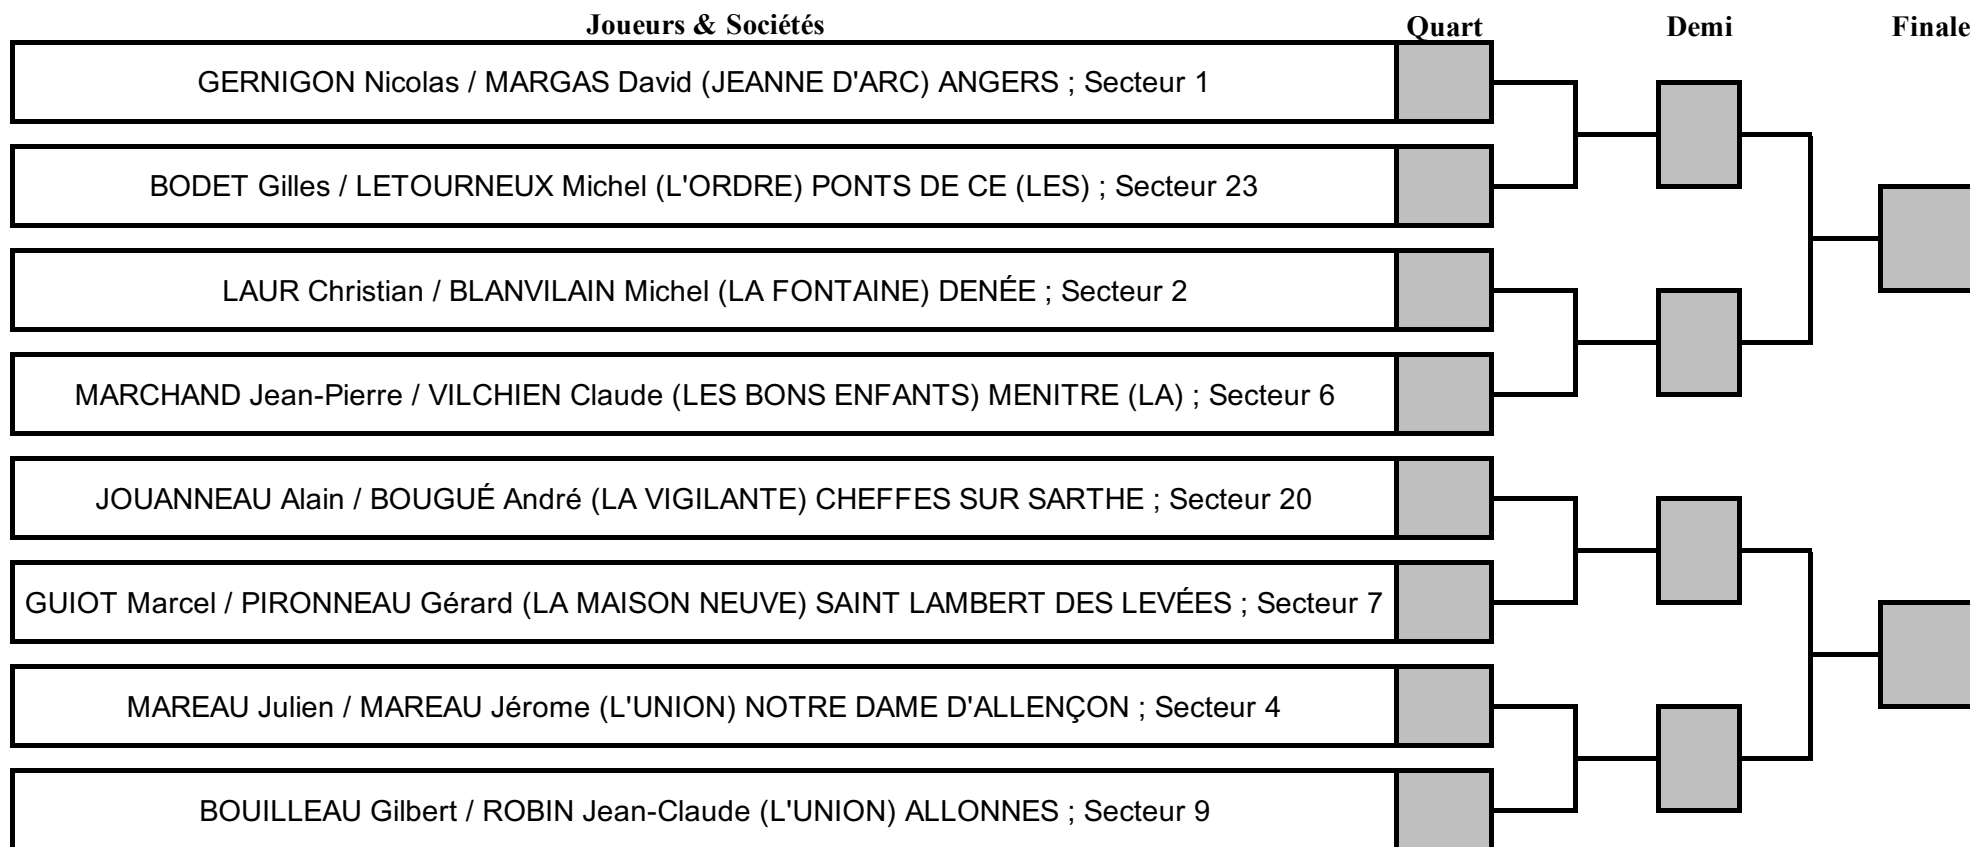

29ème Challenge du Conseil Départemental

FEUILLE DE MARQUE

Dimanche 12 Juin 2022

Les Parties Finales ont eu lieu dans le secteur N° 1 et la finale à SAINT LÉONARD de ANGERS